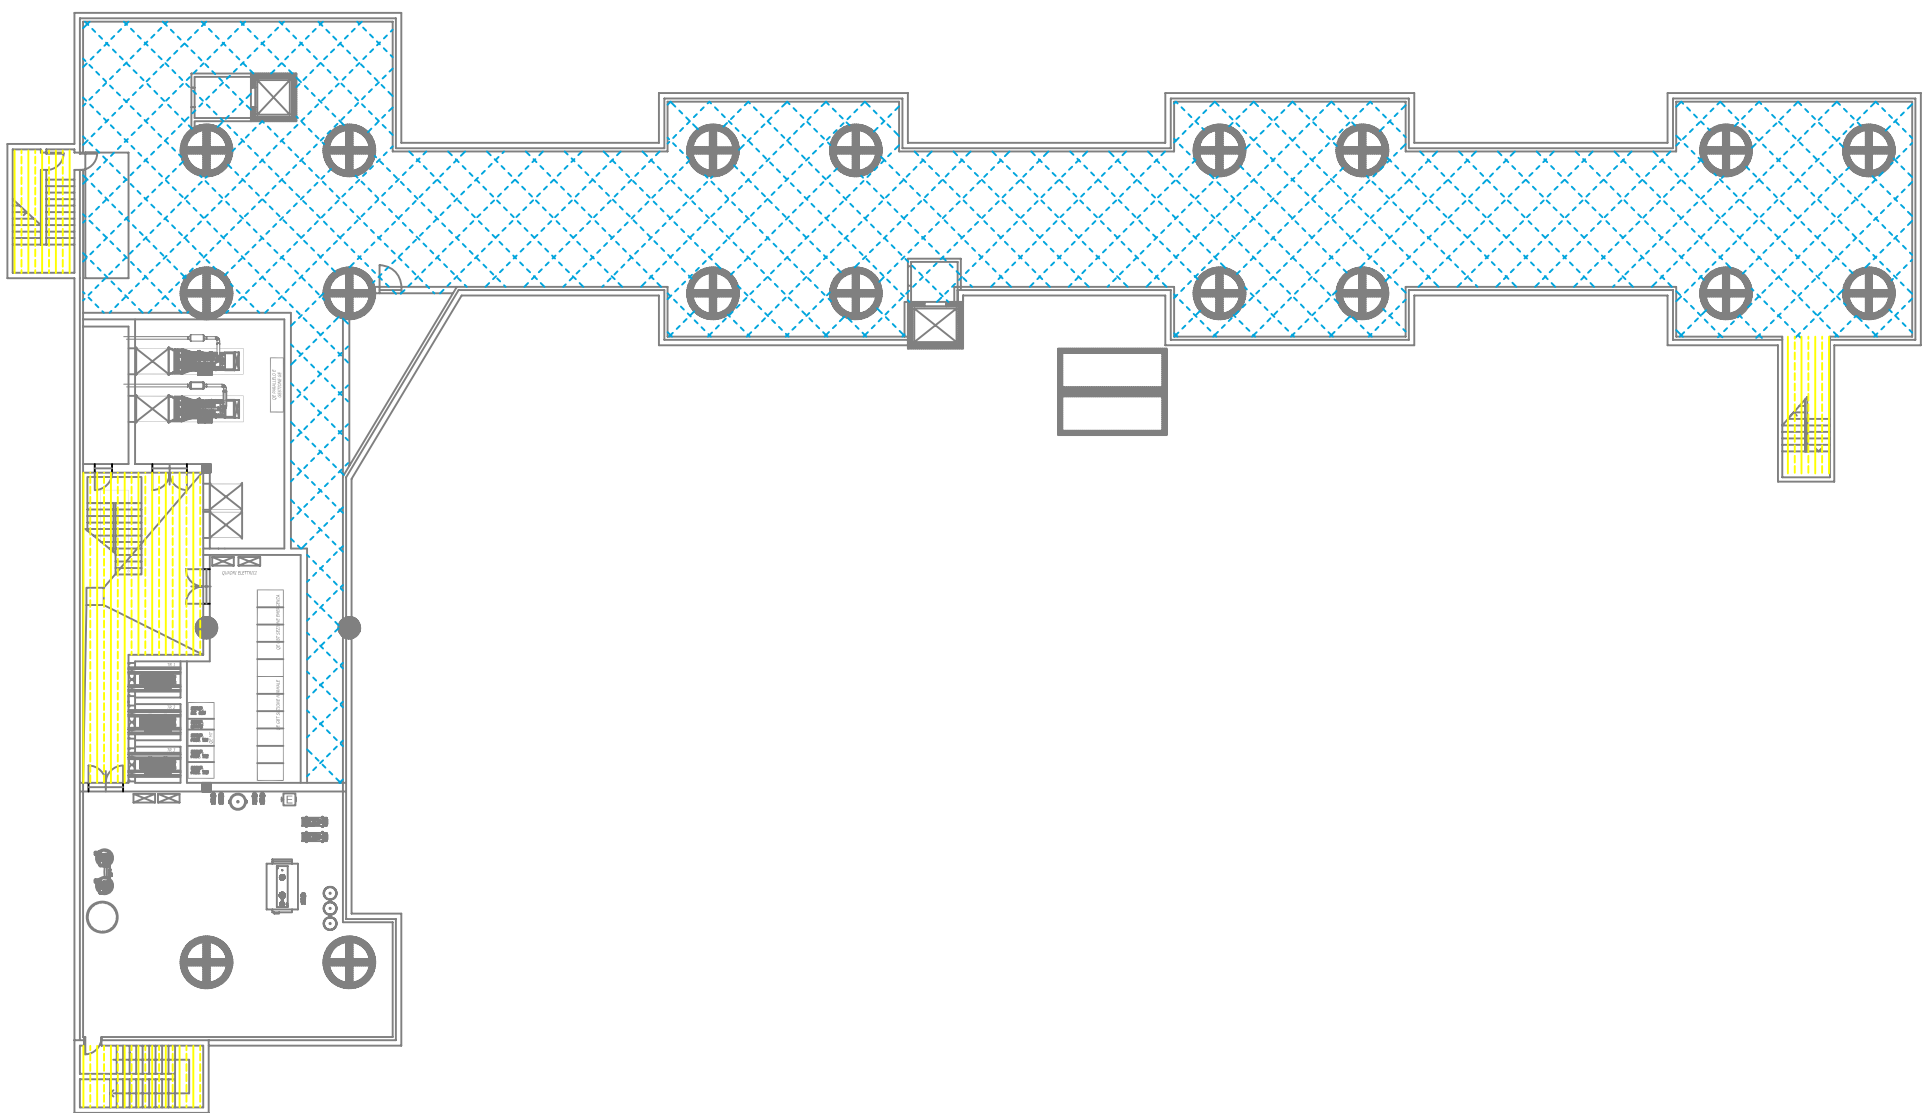

- MACROAREA 1 - Aerostazione passeggeri -
  frequenza: STAGIONALE
- MACROAREA 2 - Aerostazione passeggeri -
  frequenza: 2 volte al giorno - dal Lunedì alla Domenica
- MACROAREA 3 - Aerostazione passeggeri -
  frequenza: 1 volta al giorno - dal Lunedì alla Domenica
- MACROAREA 4 - Servizi Igienici Aerostazione passeggeri -
  frequenza: STAGIONALE
- MACROAREA 5 - Scale mobili
  frequenza: 1 volta al giorno - dal Lunedì alla Domenica
- MACROAREA 6 - Nastri bagagli
  frequenza 2 volte a settimana
- MACROAREA 7 - Personale Operativo
  frequenza 2 volte al giorno - dal Lunedì alla Domenica
- MACROAREA 8 - Personale Enti di Stato
  frequenza 1 volta al giorno - dal Lunedì alla Domenica
- MACROAREA 9 - Personale ENAC AIRGEST
  frequenza 1 volta al giorno - dal Lunedì al Venerdì
- MACROAREA 10 - locale BHS, altre aree
  frequenza 1 volta a settimana
- MACROAREA 11 - altre aree
  frequenza 1 volta ogni 15 giorni
- MACROAREA 12 - Terrazze, Scale esterne
  frequenza 1 volta al mese
- MACROAREA 13 - Aree esterne pavimentate
  frequenza 1 volta al giorno - dal Lunedì alla Domenica
- MACROAREA 14 - Aree esterne
  frequenza 1 volta a settimana
- MACROAREA 15 - Aree a verde
  frequenza stagionale

PIANO INTERRATO