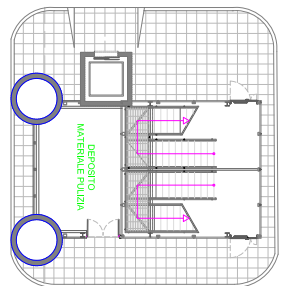

AIR SIDE

BMS

SISTEMA DI SERRAMENTI E CONTROLLO BAGAGLI IN PARTENZA

STRADA CARIBILLI DI ACCESSO