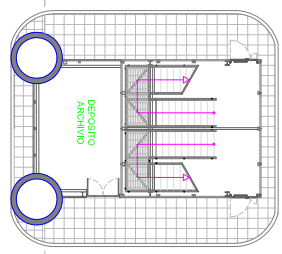

AIR SIDE

BMS

SISTEMA DI SERRAMENTI E CONTROLLO BAGAGLI IN PARTENZA

STRADA CARIBILLI DI ACCESSO