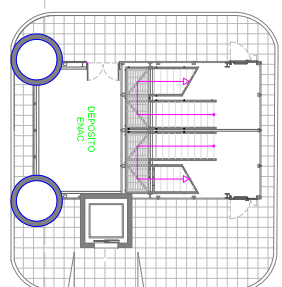

AIR SIDE

BMS

SISTEMA DI SERRAMENTI E CONTROLLO BAGAGLI IN PARTENZA

STRADA CARIBILLI DI ACCESSO