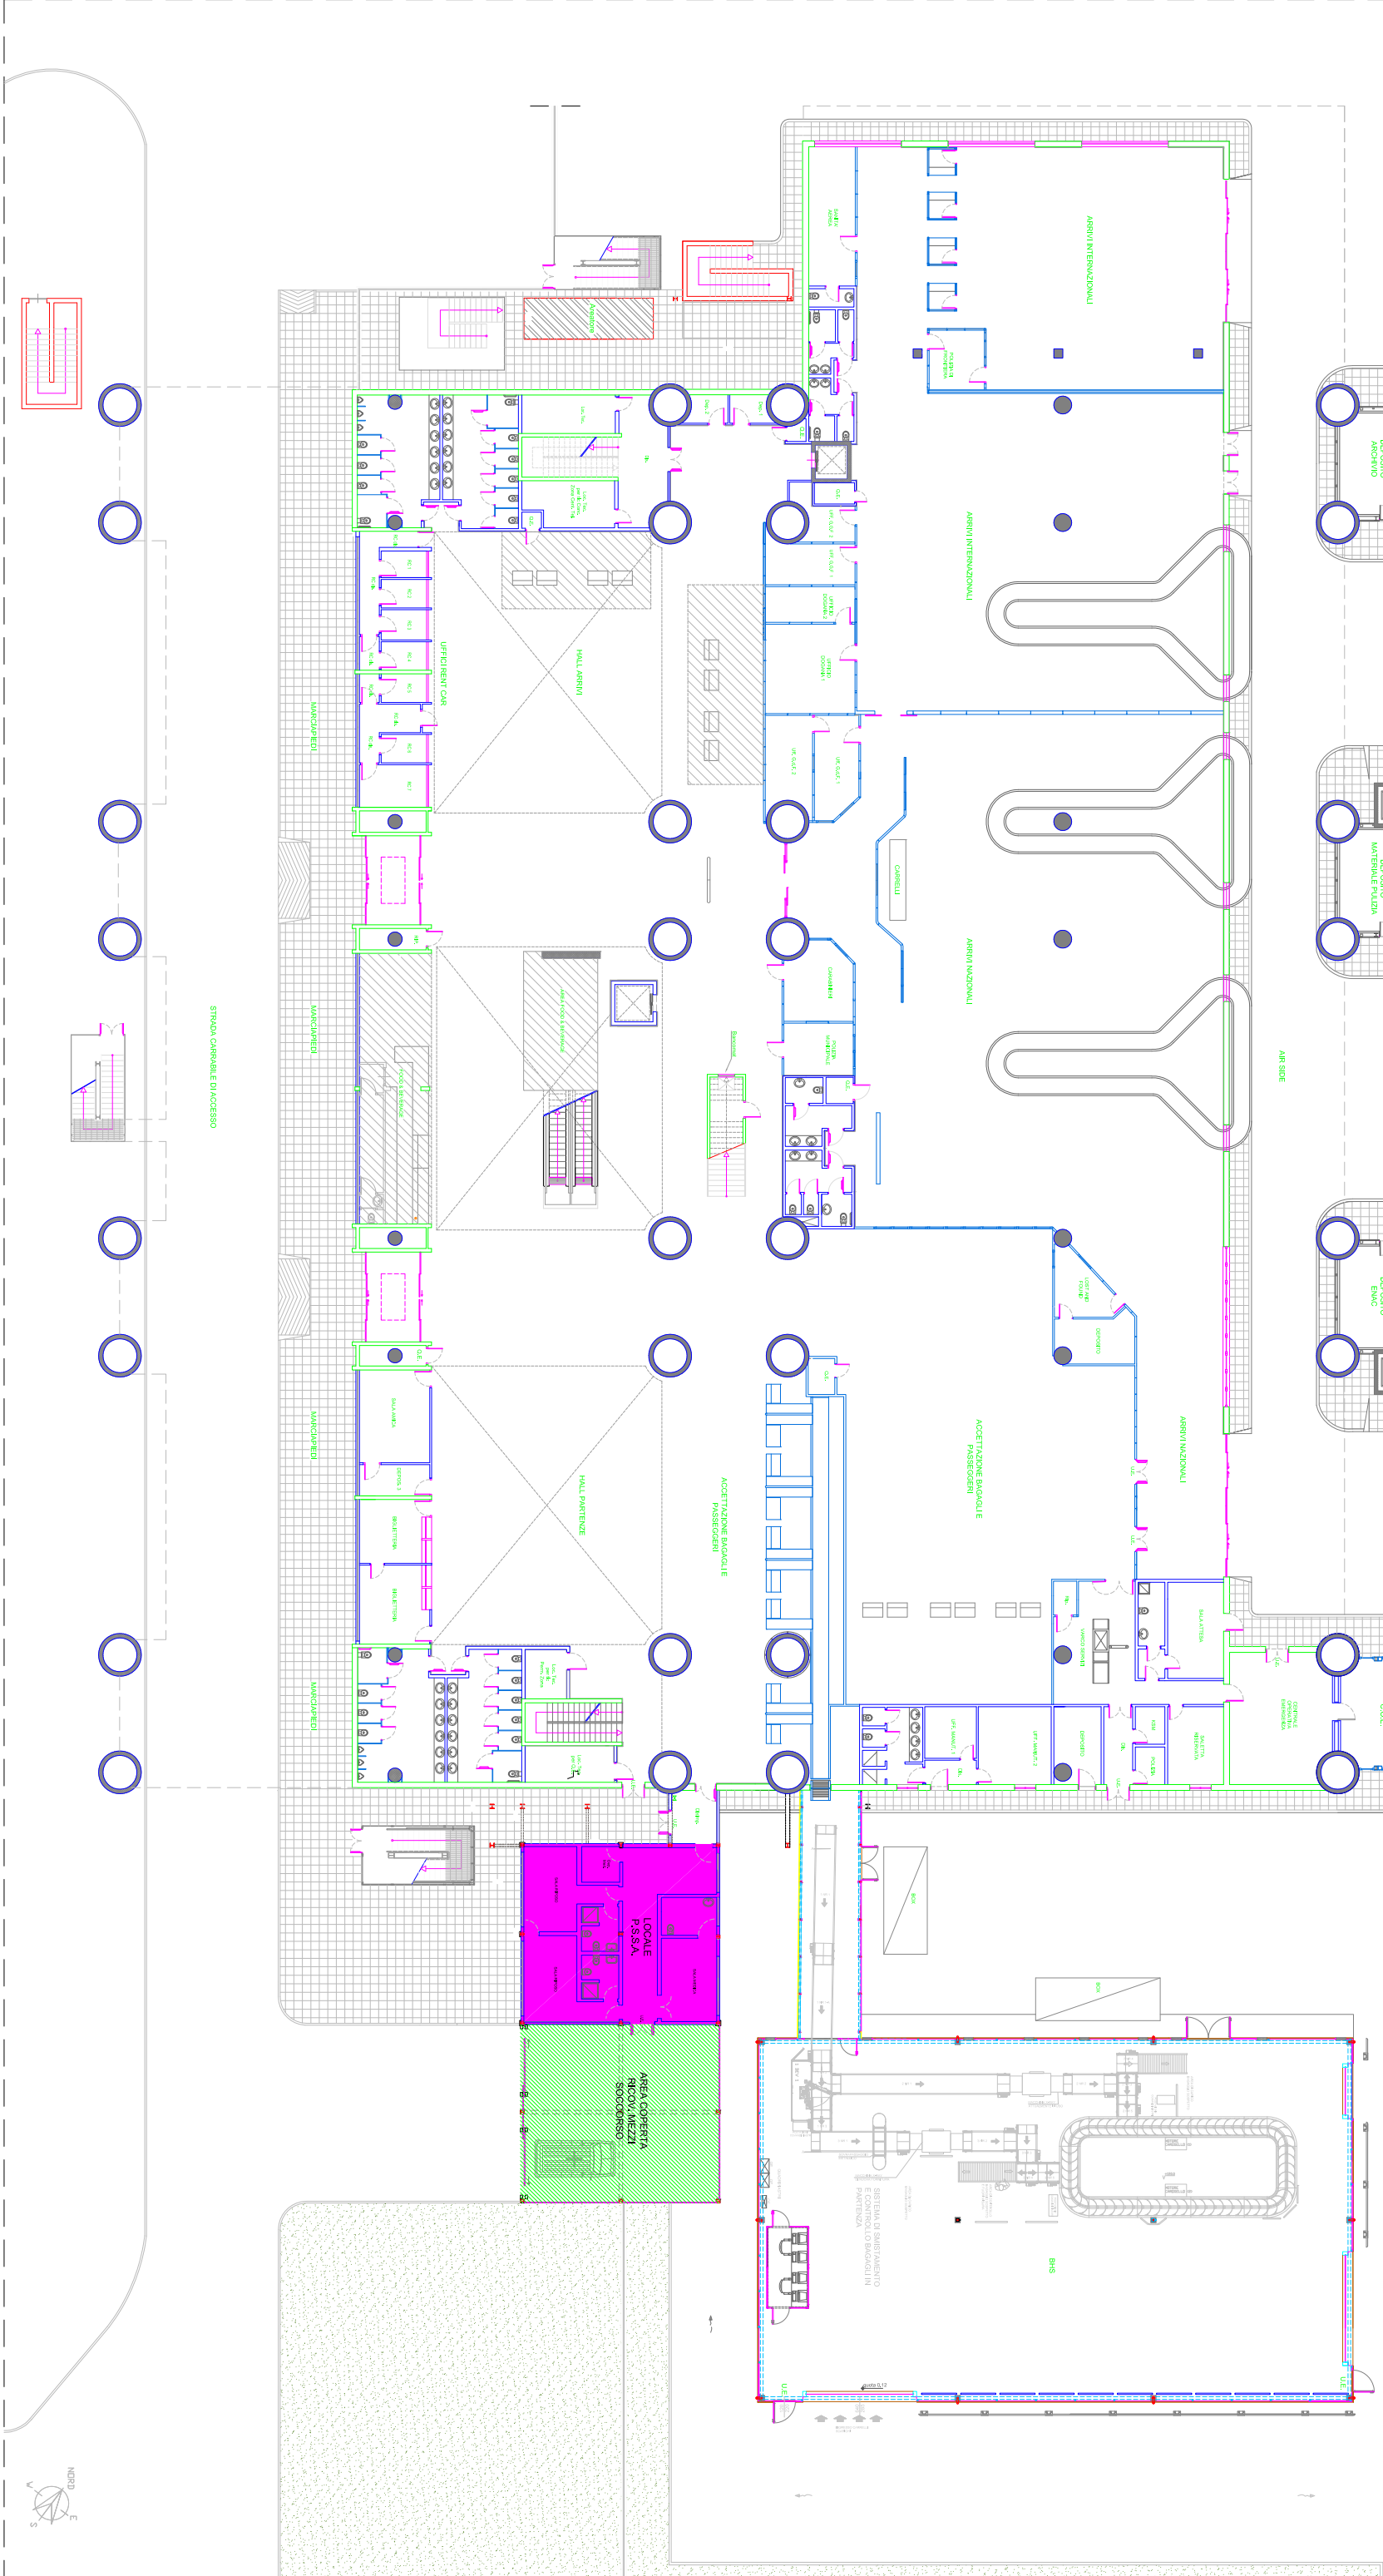

AIR SIDE

BMS

SISTEMA DI SERRAMENTI E CONTROLLO BAGAGLI IN PARTENZA

STRADA CARIBILLI DI ACCESSO