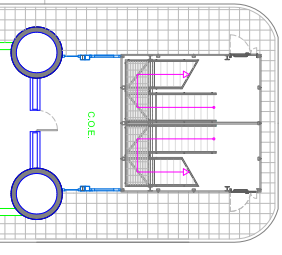

AIR SIDE

BMS

SISTEMA DI SERRAMENTI E CONTROLLO BAGAGLI IN PARTENZA

STRADA CARIBILLI DI ACCESSO