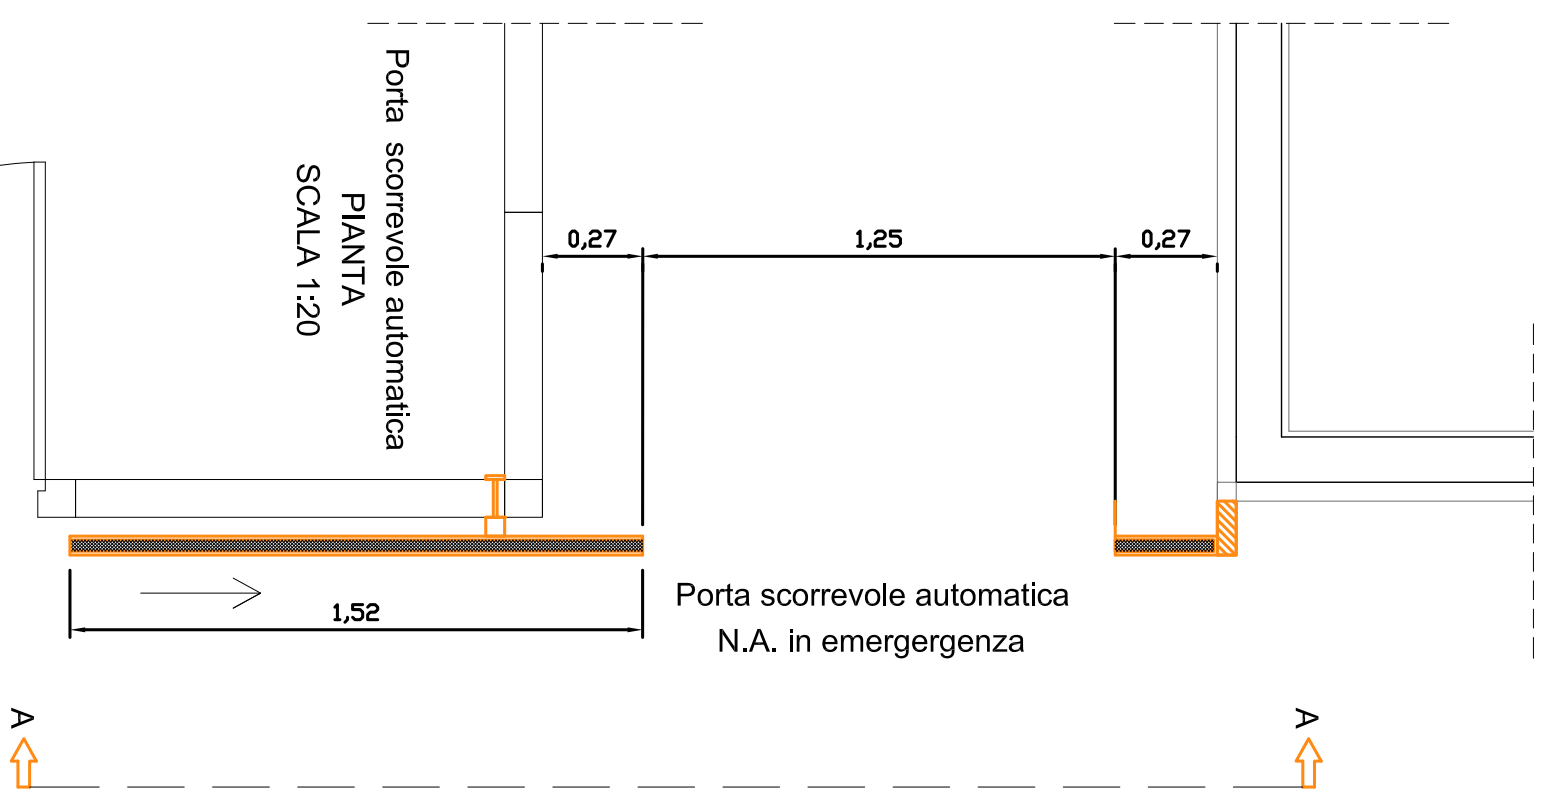

Porta scorrevole automatica  
vista frontale A-A  
SCALA 1:20

DIS. N. 2023583	DATA : 30/10/2023	TITOLO:	AEROPORTO TRAPANI - BIRGI
Scala : 1	Fg. 1 di 1	AIRGEST S.P.A. - SEDE PRESSO AEROPORTO TRAPANI BIRGI	PRATICA VV.F. N.12892-MODIFICHE SENZA AGGRAVIO ATTIVITA' 78.1.C
		PRATICA AUTOMATICA CORRIDOIO PRIMO PIANO UFFICI PRESIDENZA	ING. DIEGO BAVETTA Consulenza e Progettazione Impianti C/da San Leonardo, 134 - Cell. 333/6926223 MARSALA